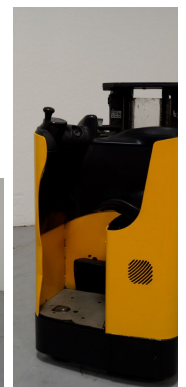

OM CLD20

Tragkraft: 2000 kg
Hubhöhe: 1590 mm
Bauhöhe: 1400 mm
Baujahr: 2010
Betriebsstunden: 2130
Antriebsart: Elektro
Tech. Zustand: sehr gut
Optischer Zustand: sehr gut
Gabellänge: 1150 mm

Com Nr.: 30003020
Batterie: 24V, 465Ah,

Extras:

Gabelrollen-Tandem

Preise verstehen sich freibleibend, ab Lager, zzgl. Fracht und MwSt. keine Gewährleistung/Garantie und keine Rücknahme. Besichtigung nach Absprache möglich. Es gelten unsere AGB.

Preis: 1.900,00 € (zzgl. MwSt.) (Zwischenverkauf vorbehalten)